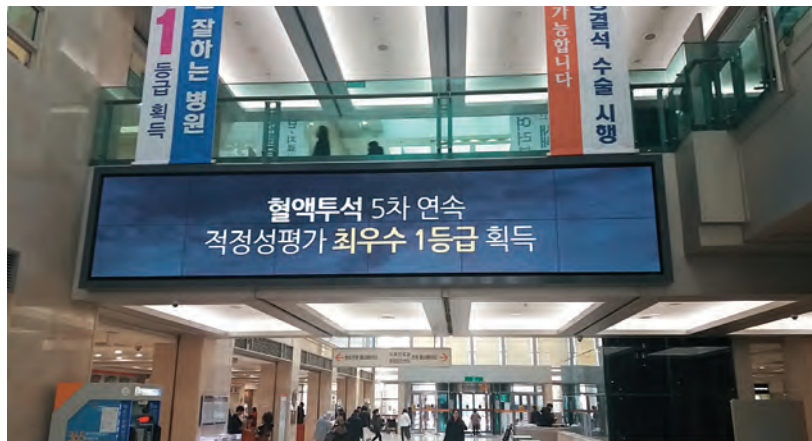

DIGITAL SIGNAGE SYSTEM | 동국대학교 일산의료원 |

- Video Wall 55인치 LED DID (2단 6열)
- 스탠드형 55인치 LED DID 3EA
- 디지털사이니지 시스템
- 합체 제작 & 콘텐츠 제작