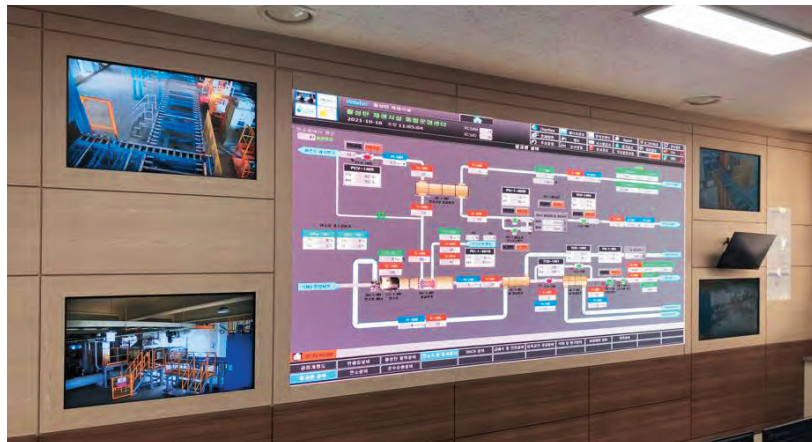

MONITORING & CONTROL ROOM SYSTEM | 안산 수자원공사 활성탄재생시설 |

- LED전광판 (3,660mm x 1,715mm / 1.5 Pitch)
- IP Wall Controller
- 통합 컨트롤시스템
- 인테리어 (벽체)