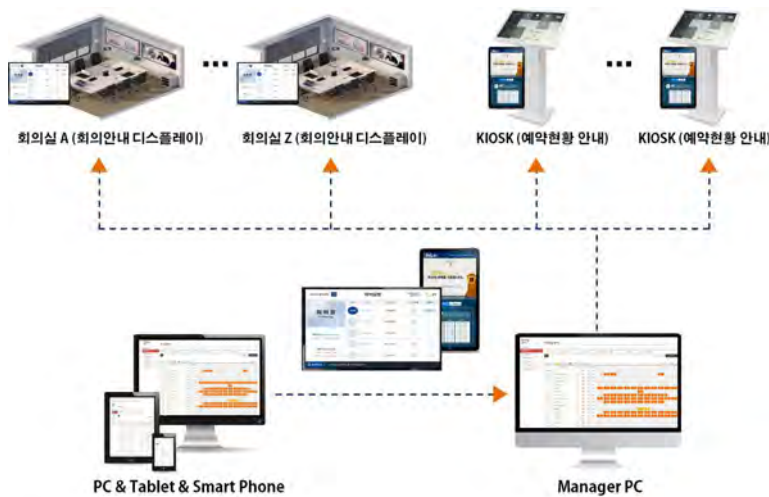

## | 병원 종합 안내 시스템 |

DISPLAY 기술을 통해 병원을 방문하는 고객들에게 아래와 같은 정보를 전달하여 최첨단 의료서비스를 제공하는 시스템입니다.

- 진료/예약/검사 일정에 대한 정보
- 접수 및 수납 대기 순서 정보
- 의료정보 및 건강정보, 병원의 홍보사항 등 다양한 정보

관리자

## | 회의 안내 시스템 |

회의실 예약 및 이용 정보를 시각적으로 표현하여 표출하고, 관련 시스템과의 연동을 통해 회의실 이용의 편의를 극대화함으로써 회의실 사용 및 관리 업무의 효율성을 높여주는 서비스를 제공하는 시스템입니다.

- 회의실 유휴시간 최소화
- 실시간 예약 기능
- 실시간 상황 관리
- 사용자 만족도 제고
- 다양한 레퍼런스

## | 실시간 데이터 현황판 시스템 |

에너지 현황판, 신 재생에너지 발전 현황판, 생산라인 현황판 솔루션으로 구성된 시스템입니다.

- **에너지 현황판**      건물의 로비, 방재실 등의 장소에 설치된 디스플레이 장비를 통해 건물의 주요 에너지 사용량을 표출하고 실시간 비교 및 감시함으로써 효율적으로 에너지 사용을 절감할 수 있는 솔루션입니다
- **신 재생에너지 발전 현황판**      태양광, 풍력, 지열 등 신 재생에너지 발전 현황을 디스플레이 장비를 통해 표출함으로써 신 재생에너지에 대한 관심도를 높일 수 있는 솔루션입니다.
- **생산라인 현황판**      생산 라인의 실시간 실적과 목표량을 디스플레이 장비를 통해 실시간으로 표출함으로써 생산성 향상에 기여할 수 있는 솔루션입니다.