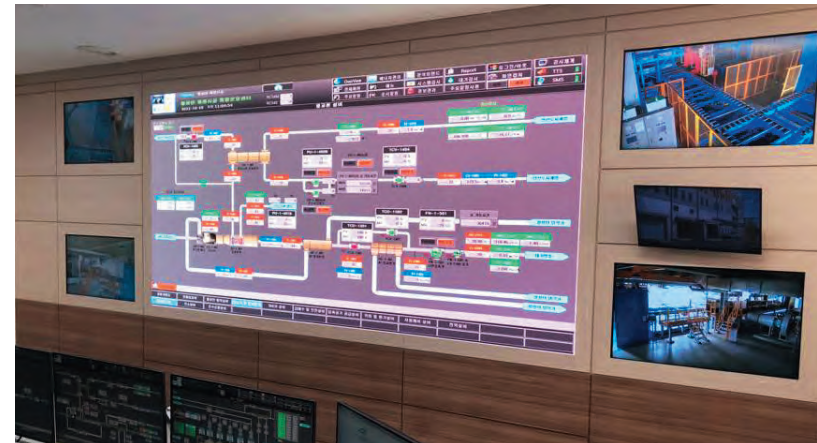

MONITORING & CONTROL ROOM SYSTEM | 안산 수자원공사 활성탄재생시설 |

- LED전광판 (3,660mm x 1,715mm / 1.5 Pitch)
- IP Wall Controller
- 통합 컨트롤시스템
- 인테리어 (벽체)