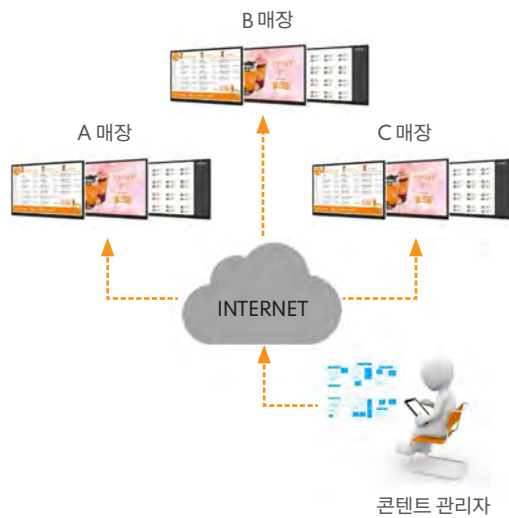

## | 병원 종합 안내 시스템 |

DISPLAY 기술을 통해 병원을 방문하는 고객들에게 아래와 같은 정보를 전달하여 최첨단 의료서비스를 제공하는 시스템입니다.

- 진료/예약/검사 일정에 대한 정보
- 접수 및 수납 대기 순서 정보
- 의료정보 및 건강정보, 병원의 홍보사항 등 다양한 정보

관리자

## | 회의 안내 시스템 |

회의실 예약 및 이용 정보를 시각적으로 표현하여 표출하고, 관련 시스템과의 연동을 통해 회의실 이용의 편의를 극대화함으로써 회의실 사용 및 관리 업무의 효율성을 높여주는 서비스를 제공하는 시스템입니다.

- 회의실 유휴시간 최소화
- 실시간 예약 기능
- 실시간 상황 관리
- 사용자 만족도 제고
- 다양한 레퍼런스

## | 실시간 데이터 현황판 시스템 |

에너지 현황판, 신 재생에너지 발전 현황판, 생산라인 현황판 솔루션으로 구성된 시스템입니다.

- **에너지 현황판**      건물의 로비, 방재실 등의 장소에 설치된 디스플레이 장비를 통해 건물의 주요 에너지 사용량을 표출하고 실시간 비교 및 감시함으로써 효율적으로 에너지 사용을 절감할 수 있는 솔루션입니다
- **신 재생에너지 발전 현황판**      태양광, 풍력, 지열 등 신 재생에너지 발전 현황을 디스플레이 장비를 통해 표출함으로써 신 재생에너지에 대한 관심도를 높일 수 있는 솔루션입니다.
- **생산라인 현황판**      생산 라인의 실시간 실적과 목표량을 디스플레이 장비를 통해 실시간으로 표출함으로써 생산성 향상에 기여할 수 있는 솔루션입니다.

## | 디지털 메뉴보드 시스템 |

아크릴판 위에 메뉴 및 가격표, 제품이미지를 인쇄하여 고객들에게 보여주었던 과거의 방식에서 벗어나 디스플레이 장비를 통해 표출하고 운영하는 시스템 입니다. 이를 통해 가격, 메뉴, 제품 이미지를 변경할 때마다 새로운 메뉴판을 제작할 필요 없이 영상만 바꿔주면 되기 때문에 비용절감도 가능하며, 일반 메뉴보드에서 구현하지 못하는 효과들을 보여줄 수 있는 장점이 있습니다.