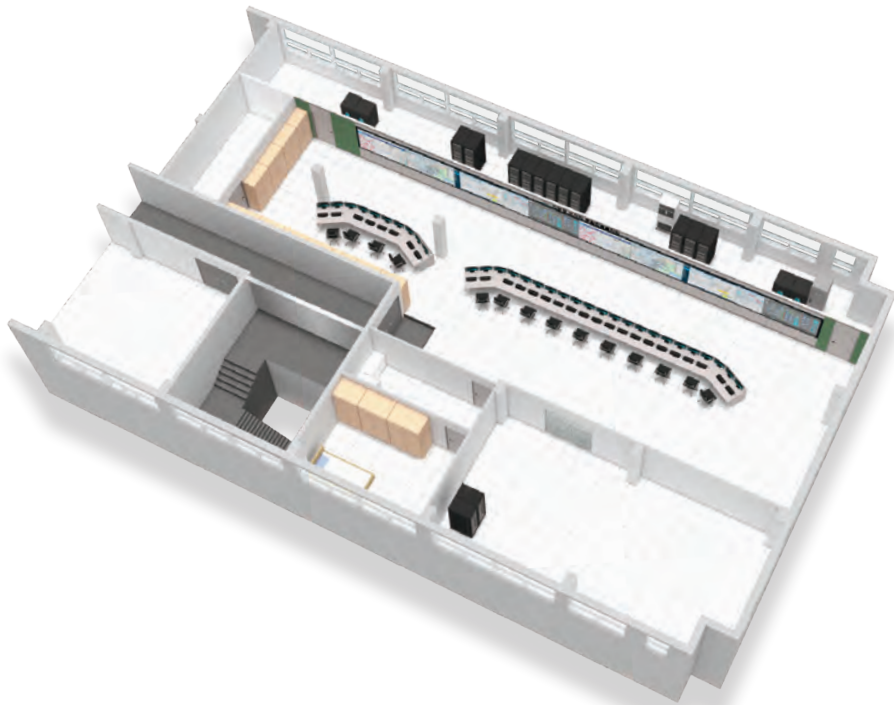

INTERIOR | 제주 지능형 수처리 종합상황실 제안설계 | 216 m² |

구 성   상황판 벽체 / 천정 / 바닥

부가요소   조명 / 콘솔데스크 / 냉난방기 / Rack