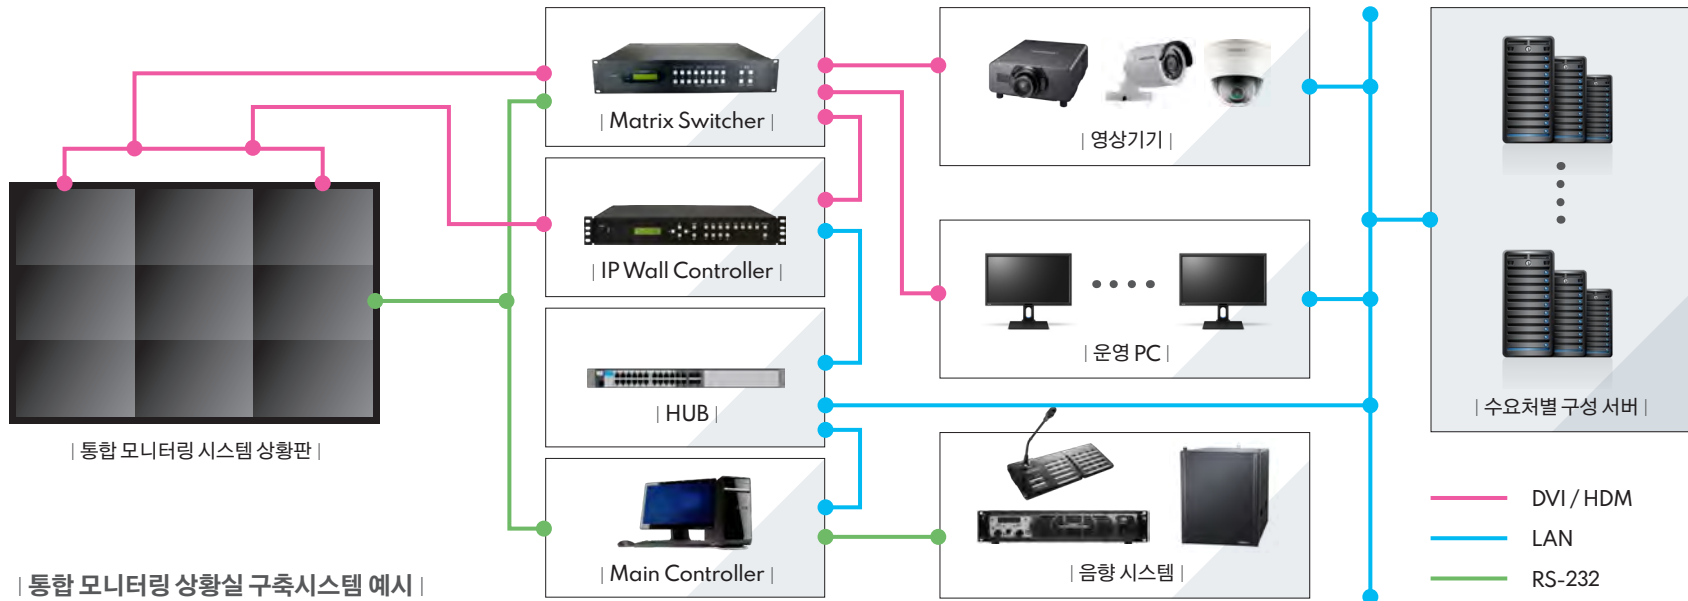

## 통합 모니터링 및 상황실 구축 시스템

방재, 재난, 교통 등 다양한 상황 관제분야에서 실시간 관제를 위한 영상, 음향, 통신 및 제어, 기반시설 등의 통합 인프라 환경을 제공하는 시스템 입니다.

| 장비실 |

| 전면 상황판 |

| 운영실 |

## MONITORING & CONTROL ROOM SYSTEM | 서남물재생센터 중앙제어실 |

- 67인치 DLP Cube (2단 8열)
- Wall Controller + Matrix Switcher
- 통합 컨트롤시스템
- 인테리어 (벽체)