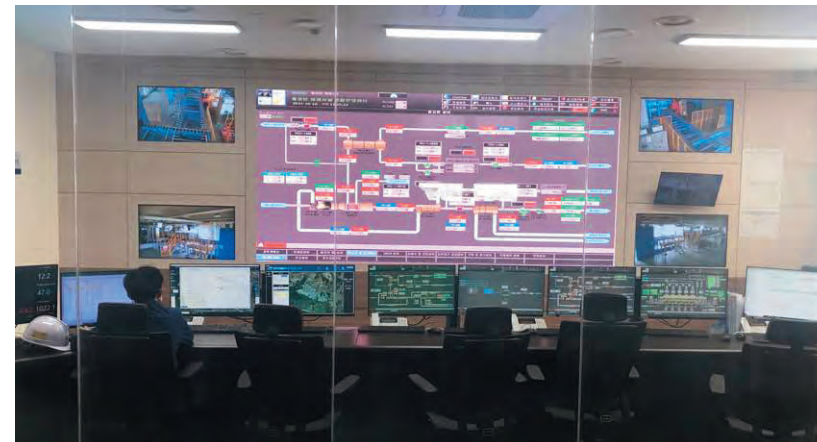

MONITORING & CONTROL ROOM SYSTEM | 안산 수자원공사 활성탄재생시설 |

- LED전광판 (3,660mm x 1,715mm / 1.5 Pitch)
- IP Wall Controller
- 통합 컨트롤시스템
- 인테리어 (벽체)