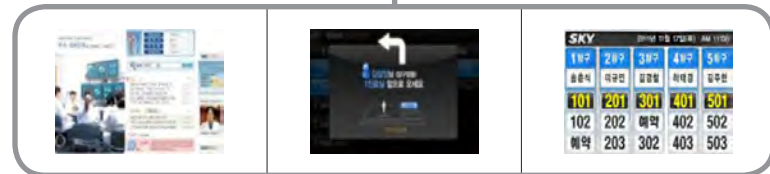

무인 안내 솔루션

엘리베이터 안내 솔루션

## | 병원 종합 안내 시스템 |

DISPLAY 기술을 통해 병원을 방문하는 고객들에게 아래와 같은 정보를 전달하여 최첨단 의료서비스를 제공하는 시스템입니다.

- 진료/예약/검사 일정에 대한 정보
- 접수 및 수납 대기 순서 정보
- 의료정보 및 건강정보, 병원의 홍보사항 등 다양한 정보

관리자