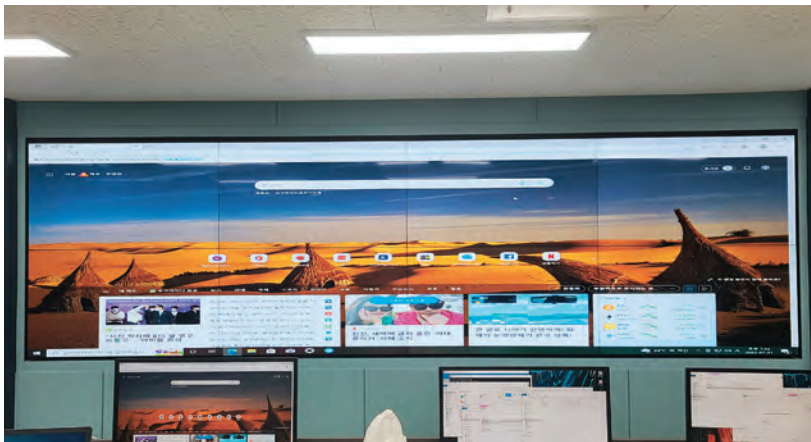

## MONITORING & CONTROL ROOM SYSTEM | 한국도로공사 대구경북본부 교통센터 상황실 |

- 55인치 LED DID (3단 6열)
- 통합 컨트롤시스템