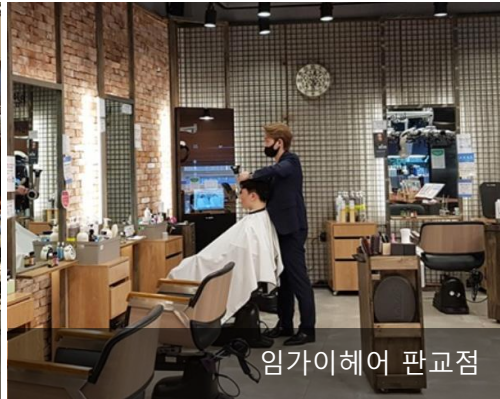

# ELIVISION REFERENCE

설치사례

미앤히 스타점

포레스타 블랙점

미앤히 건대스타시티점

임가이헤어 판교점

파란헤어

이철헤어커커