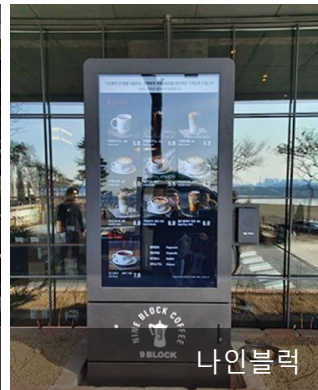

국립중앙도서관

나인블럭