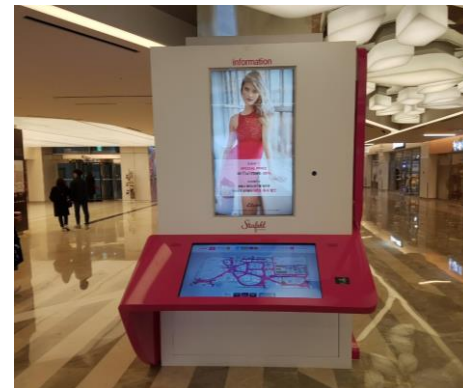

1. Mercedes Benz Korea Video Wall
2. 연세대학교 Global Lounge Video Wall
3. CJ푸드빌 VIPS 샐러드바 Video Wall
4. 파르나스 몰 Video Wall

주요 설치 사례

Video Wall

스마트행정 플랫폼

강화군청

한글과 컴퓨터

강동구청

광진구청

안산시청

노원구청

주요 설치 사례

키오스크

안내 키오스크

1. 파라다이스 시티 타임플라자 외부
2. 경복궁
3. 파르나스몰
4. 제주 신화월드
5. 스타필드 코엑스
6. 동대문 DDP

주요 설치 사례

키오스크

1. 발권 키오스크
2. 셀프 체크인 키오스크
3. 주문·결제 키오스크

주요 설치 사례

SCO

(Self Check Out)

이마트/ 이마트 트레이더스
무인 셀프 계산대
매장 효율 극대화를 위한 SCO 개발.
매장 내 소비자가 직접 구매 물품의
바코드를 읽힌 뒤 스스로 결제하는
무인 결제 시스템.

SELF CHECK OUT

주요 설치 사례

PICK UP BOX

스마트 픽업박스

CGV

국내 최초 스마트 픽업박스 개발 및 구축.

키오스크코리아(주)의 차별화된 기술력과 기획력을 바탕으로, ICT기술이 접목된 스마트 픽업박스 개발을 통한 매장 운영 효율성 제고.

씨지브이 연남
일반음식점

찾아 오시는 길

서울특별시 금천구 가산디지털1로 88,
IT프리미어타워 1305~06호

#1305~1306, IT Premier Tower, 88, Gasan digital 1-ro,
Geumcheon-gu, Seoul, Republic of Korea