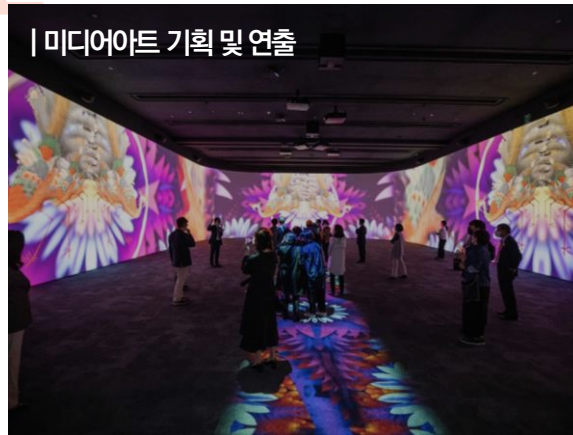

| 실감콘텐츠 기획 및 제작

| 미디어아트 기획 및 연출