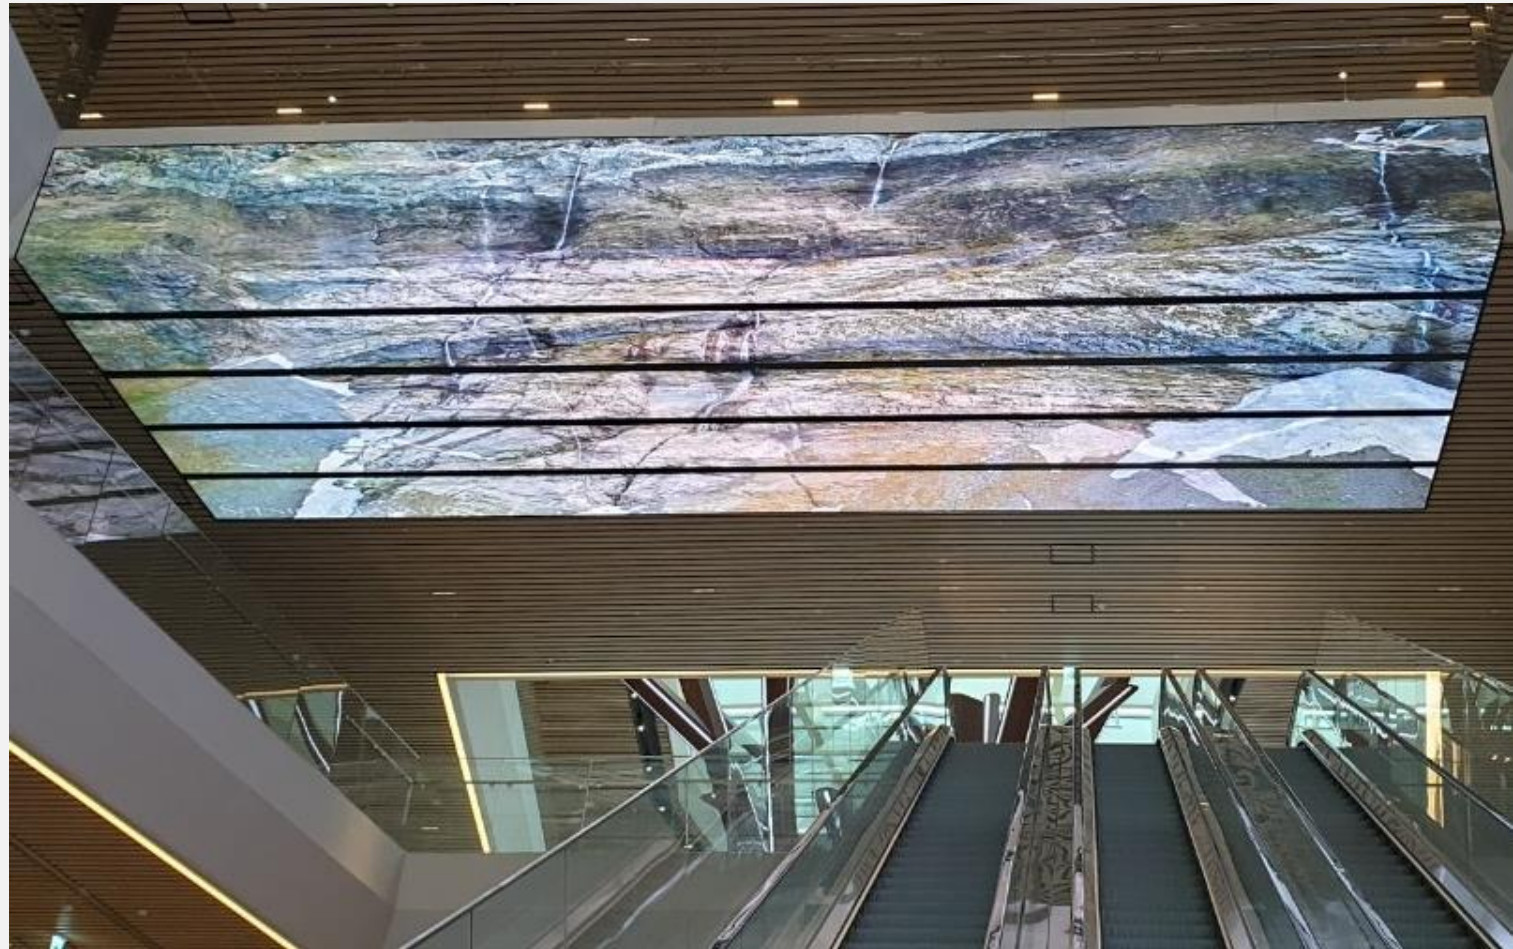

삶과 문화, 도시를 담은 수도권 남부의 핵심 거점 도시 판교, 판교 알파돔시티 내 랜드마크 LED미디어 구축.

주요 설치 사례

LED

Curved LED

LG아트센터 서울

- Size : 21.6m x 5m
- Pixel Pitch : 6.25mm

좌우 인커브 형태의 초대형 커브드 스크린. 지면에서 23.5도 기울어지게 설계하여 미디어 아트를 표현할 수 있는 최적의 스크린 설치.