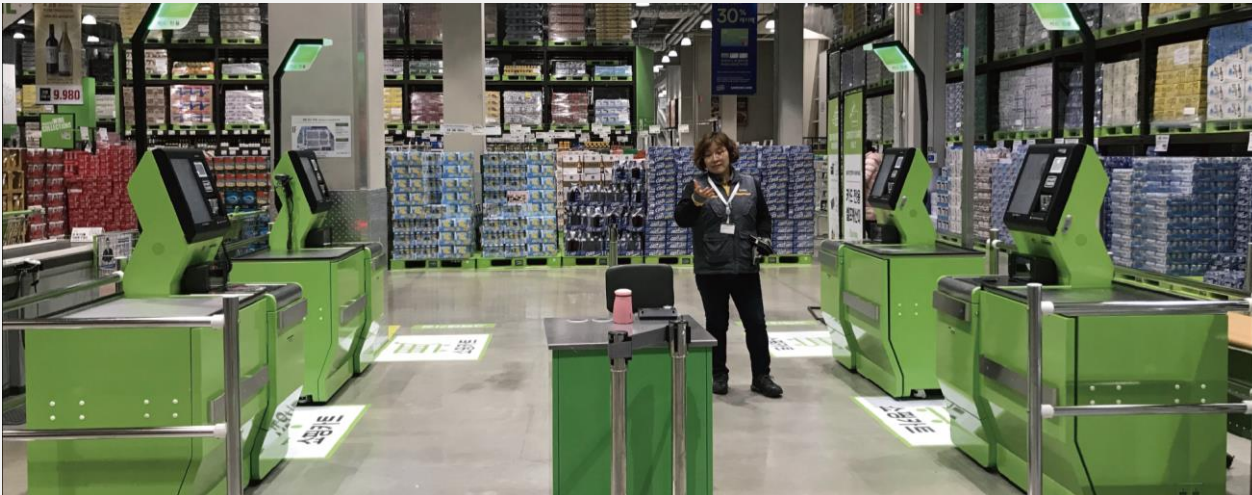

1. 발권 키오스크
2. 셀프 체크인 키오스크
3. 주문·결제 키오스크

주요 설치 사례

SCO

(Self Check Out)

이마트/ 이마트 트레이더스
무인 셀프 계산대
매장 효율 극대화를 위한 SCO 개발.
매장 내 소비자가 직접 구매 물품의
바코드를 읽힌 뒤 스스로 결제하는
무인 결제 시스템.

SELF CHECK OUT

주요 설치 사례

PICK UP BOX

스마트 픽업박스

CGV

국내 최초 스마트 픽업박스 개발 및 구축.

키오스크코리아(주)의 차별화된 기술력과 기획력을 바탕으로, ICT기술이 접목된 스마트 픽업박스 개발을 통한 매장 운영 효율성 제고.

씨지브이 연남
일반음식점

찾아 오시는 길

서울특별시 금천구 가산디지털1로 88,
IT프리미어타워 1305~06호

#1305~1306, IT Premier Tower, 88, Gasan digital 1-ro,
Geumcheon-gu, Seoul, Republic of Korea