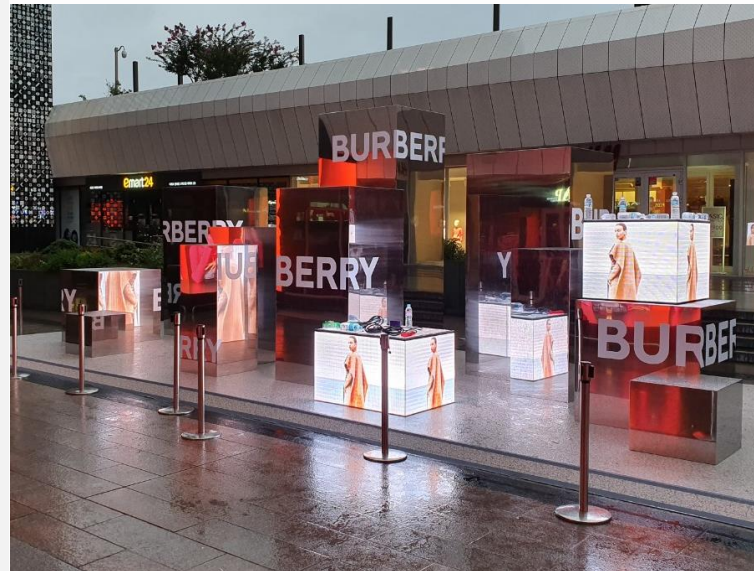

LED

LED Cube

1

2

3

4

1. 롯데타워 ART LED Cube (야간)
2. 롯데타워 ART LED Cube (주간)
3. 코엑스 버버리 야외행사 LED Cube
4. 코엑스 에그슬릿 LED Cube

주요 설치 사례

OLED

Curved OLED

인천국제공항

- Size : 17m x 6m
- 사용된 OLED 패널 : 280장

대한민국의 중추 공항인 인천국제공항을 오가는 전세계의 연간 약 4천 5백만명의 방문객들에게 'Color로 기억되는 여행'을 선보이기 위해 **세계 최대 규모인 280장의 Curved OLED 제작·설치.**

주요 설치 사례

OLED

OLED 서클