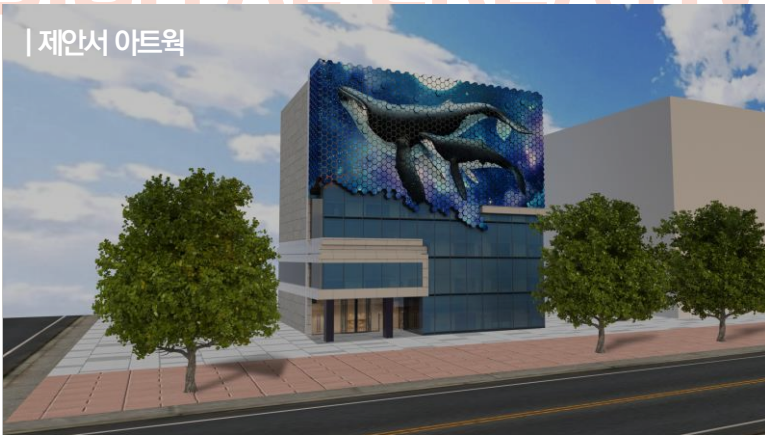

| 미디어아트 기획 및 연출

DIGITAL CREATIVE

| 제안서 아트웍