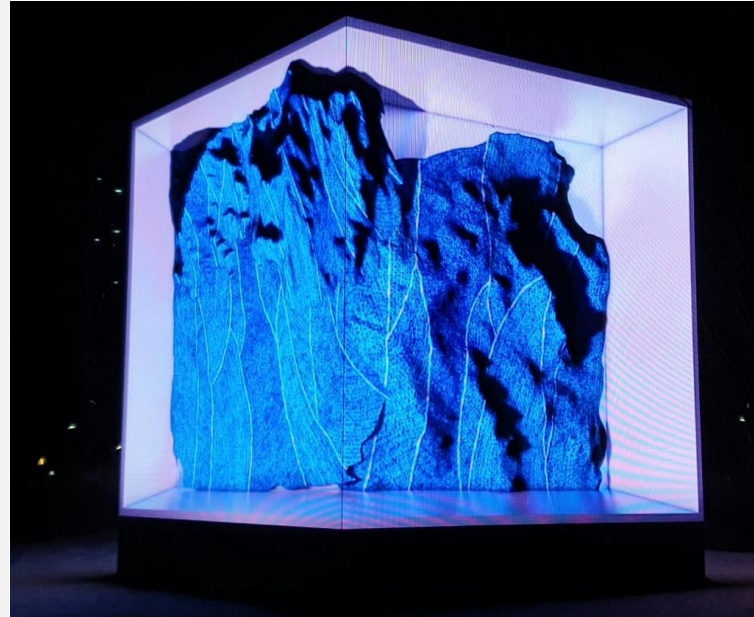

주요 설치 사례

LED

LED Cube

1

2

3

4

1. 롯데타워 ART LED Cube (야간)
2. 롯데타워 ART LED Cube (주간)
3. 코엑스 버버리 야외행사 LED Cube
4. 코엑스 에그슬릿 LED Cube