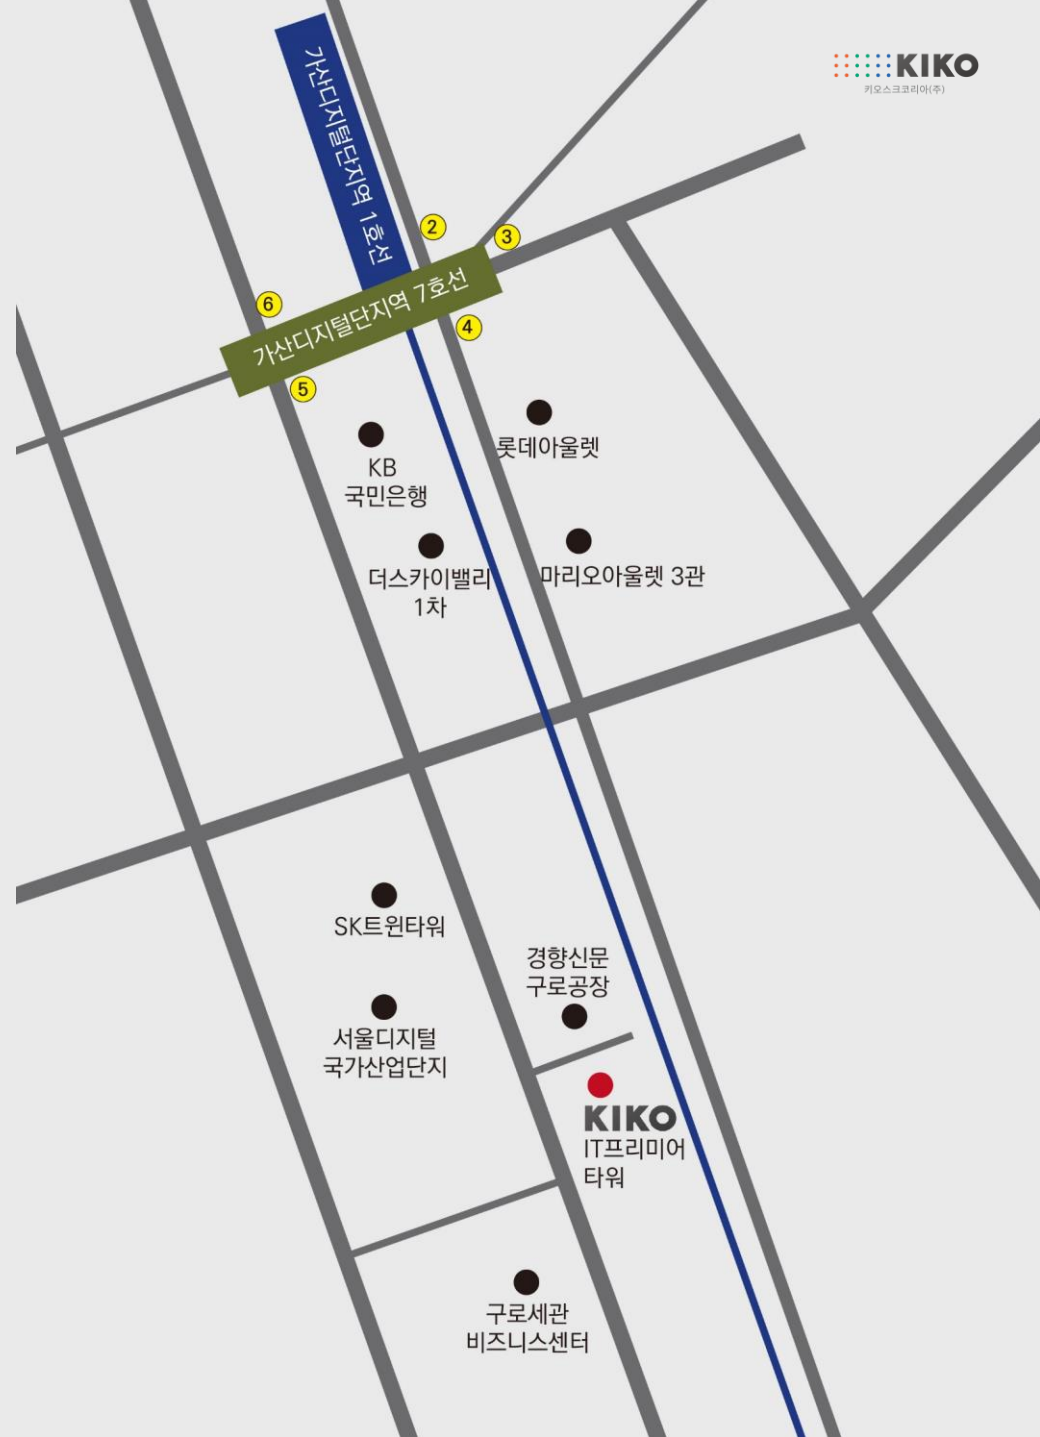

찾아 오시는 길

서울특별시 금천구 가산디지털1로 88,
IT프리미어타워 1305~06호

#1305~1306, IT Premier Tower, 88, Gasan digital 1-ro,
Geumcheon-gu, Seoul, Republic of Korea

TEL 02-6951-5657

MAIL help@kioskorea.kr