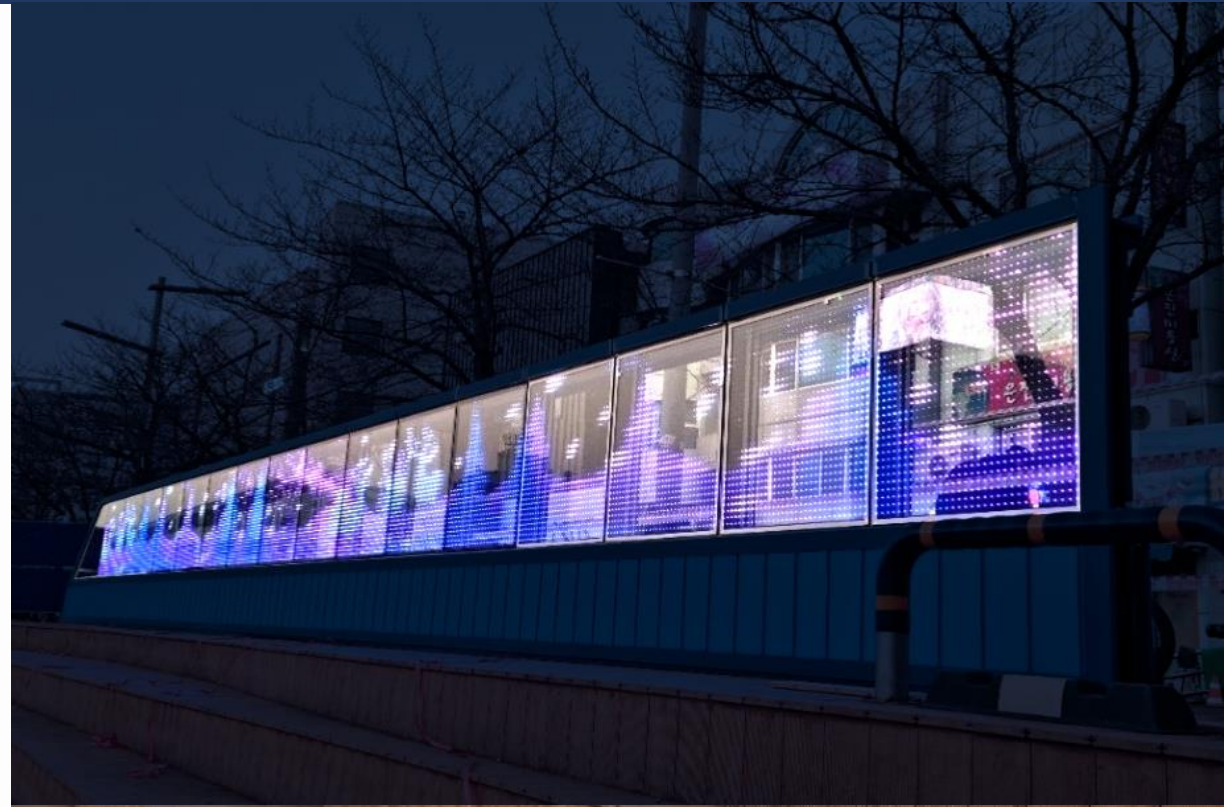

1. 엔트러사이트 한남점 투명 OLED
2. 아탑역 스마트 버스쉘터 투명 OLED
3. 카카오톡 주차장 투명 OLED
4. 아몬즈랩 주얼리샵 투명 OLED

주요 설치 사례

투명 LED

대전광역시 동구청 대전역 투명 LED

국내 최대 규모의 투명 LED 옥외 전광판 구축 및 운영.
단순한 미디어 개발·제작을 넘어서 시대가 요구하는
실감형 미디어 콘텐츠 제작.

주요 설치 사례