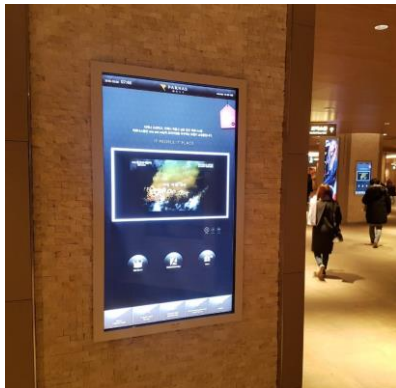

투명 LED

1. 한국 문화원 투명 LED
2. 한국 문화원 투명 LED
3. 상해 Circle 투명 LED

주요 설치 사례

Video Wall

1. 인천국제공항 Video Wall
2. 금융보안원 Video Wall
3. 삼성역 Video Wall

주요 설치 사례

Video Wall

1	2
3	4

1. Mercedes Benz Korea Video Wall
2. 연세대학교 Global Lounge Video Wall
3. CJ푸드빌 VIPS 샐러드바 Video Wall
4. 파르나스 몰 Video Wall

주요 설치 사례

Video Wall

스마트행정 플랫폼

강화군청

한글과 컴퓨터

강동구청

광진구청

안산시청

노원구청

주요 설치 사례

키오스크

안내 키오스크

1. 파라다이스 시티 타임플라자 외부
2. 경복궁
3. 파르나스몰
4. 제주 신화월드
5. 스타필드 코엑스
6. 동대문 DDP

주요 설치 사례

키오스크

1. 발권 키오스크
2. 셀프 체크인 키오스크
3. 주문·결제 키오스크

주요 설치 사례

SCO

(Self Check Out)

이마트/ 이마트 트레이더스
무인 셀프 계산대
매장 효율 극대화를 위한 SCO 개발.
매장 내 소비자가 직접 구매 물품의
바코드를 읽힌 뒤 스스로 결제하는
무인 결제 시스템.

SELF CHECK OUT

주요 설치 사례

PICK UP BOX