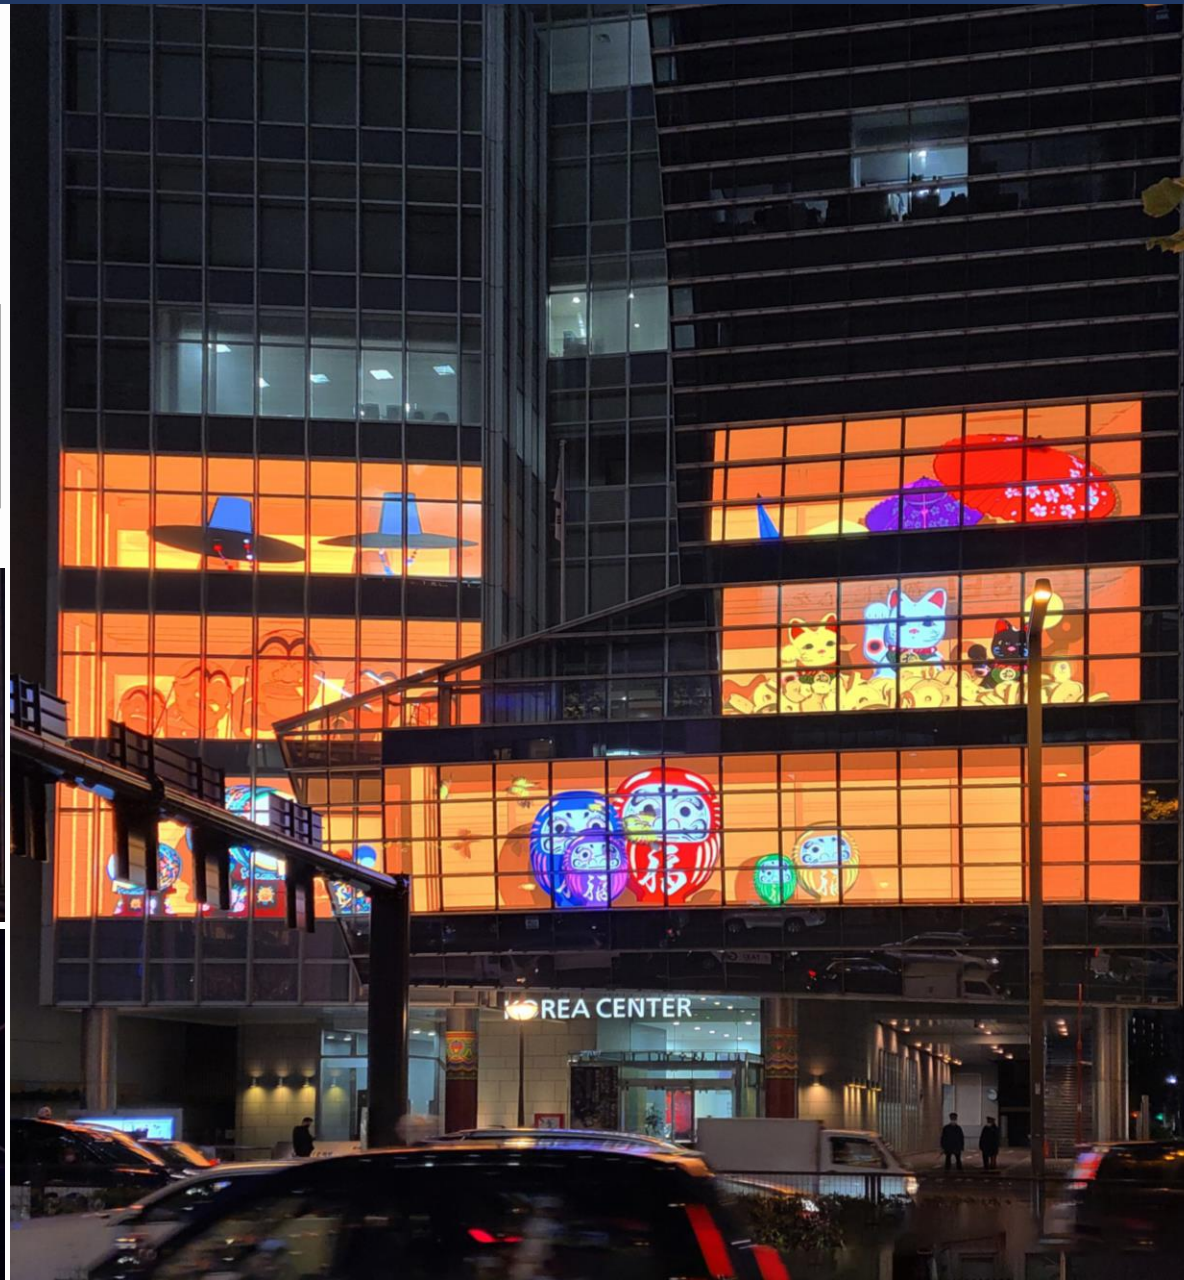

홍익대학교 VR뮤지엄

4차 산업을 이끌어갈 가상현실(VR)과 증강현실(AR) 기술을 직접 체험할 수 있는 새로운 컨셉의 공간으로 **세계 최초로 OLED 양면 디스플레이 22개로** 이루어진 조형물 ‘서클(Circle)’ 구축.

주요 설치 사례

OLED

1. 인천 파라다이스 시티 OLED
2. 배스킨라빈스 스타필드고양점 플렉시블 OLED
3. Mercedes Benz Korea OLED

주요 설치 사례

투명 OLED

| 코오롱스포츠 이태원 플래그십 전시관 투명 OLED

주요 설치 사례

투명 OLED

1. 수원 AK 플라자 Mill Studio 패션에이드 투명 OLED(전면)
2. 수원 AK 플라자 Mill Studio 패션에이드 투명 OLED(후면)
3. LF몰 투명 OLED

주요 설치 사례

투명 OLED

1. 엔트러사이트 한남점 투명 OLED
2. 아탑역 스마트 버스쉘터 투명 OLED
3. 카카오톡 주차장 투명 OLED
4. 아몬즈랩 주얼리샵 투명 OLED

주요 설치 사례

투명 LED

대전광역시 동구청 대전역 투명 LED

국내 최대 규모의 투명 LED 옥외 전광판 구축 및 운영.
단순한 미디어 개발·제작을 넘어서 시대가 요구하는
실감형 미디어 콘텐츠 제작.

주요 설치 사례

투명 LED

1. 한국 문화원 투명 LED
2. 한국 문화원 투명 LED
3. 상해 Circle 투명 LED

주요 설치 사례

Video Wall

1. 인천국제공항 Video Wall
2. 금융보안원 Video Wall
3. 삼성역 Video Wall

주요 설치 사례

Video Wall

1	2
3	4