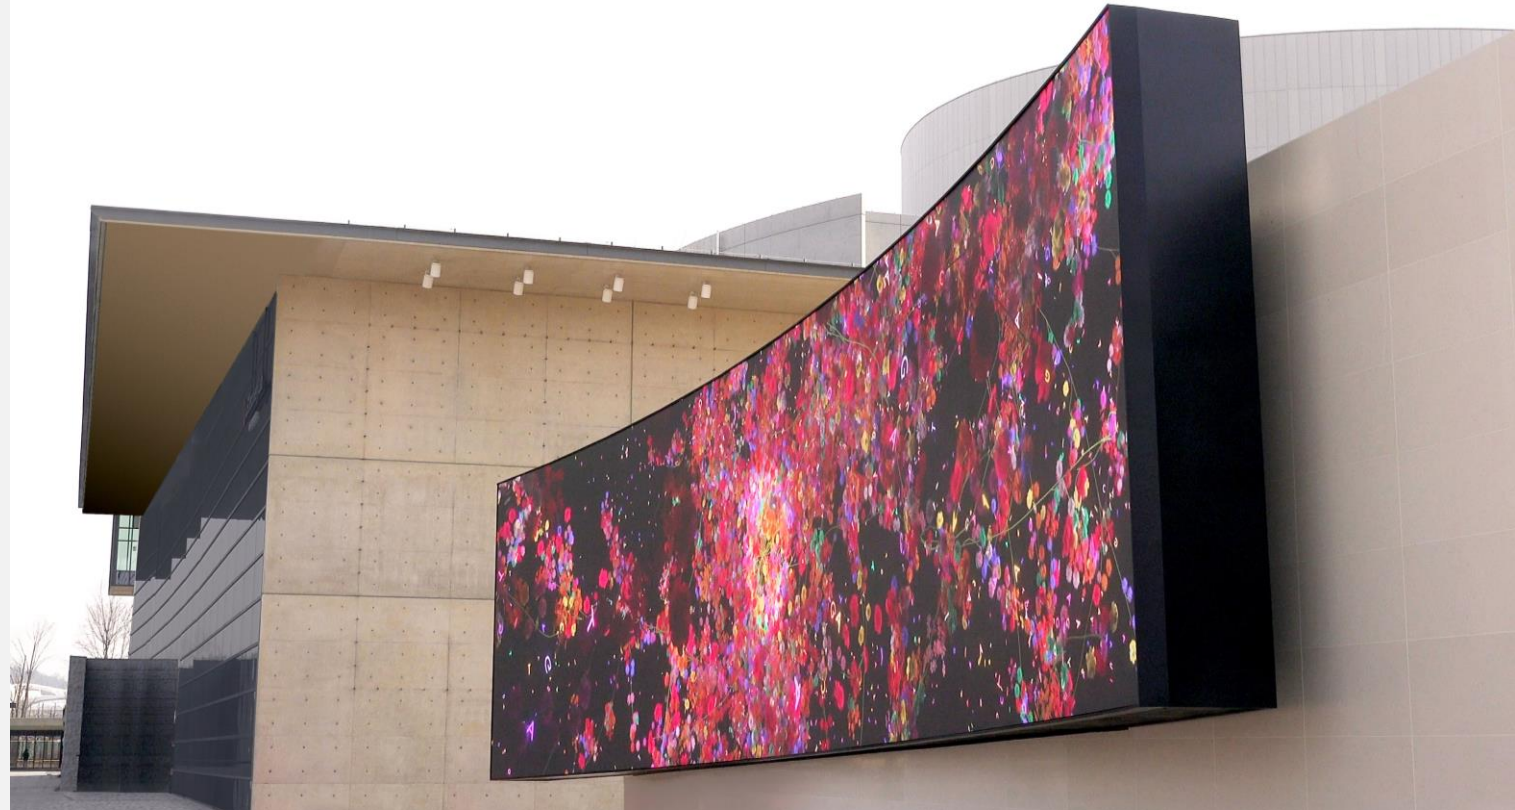

삶과 문화, 도시를 담은 수도권 남부의 핵심 거점 도시 판교, 판교 알파돔시티 내 랜드마크 LED미디어 구축.

주요 설치 사례

LED

Curved LED

LG아트센터 서울

- Size : 21.6m x 5m
- Pixel Pitch : 6.25mm

좌우 인커브 형태의 초대형 커브드 스크린. 지면에서 23.5도 기울어지게 설계하여 미디어 아트를 표현할 수 있는 최적의 스크린 설치.

배스킨라빈스 파르나스몰

- Size : 20,640mm x 960mm
- Pixel Pitch : 1.875mm

고화질의 콘텐츠를 송출하며 유려한 곡선을 자랑하는 메뉴보드 구축.

주요 설치 사례

LED

Digital Signage Total Solution

부산 E-Sports ARENA

최근 활성화되고 있는 E-Sports 상설 경기장의 메인 무대에 최적의 System을 적용하여 관객들에게 보다 실감나는 경기를 중계하고 특히 VIP Room에는 투명OLED를 적용, Lounge Pub에는 다양한 음료를 제공하기 위한 메뉴보드까지 All in One으로 기획/설계.