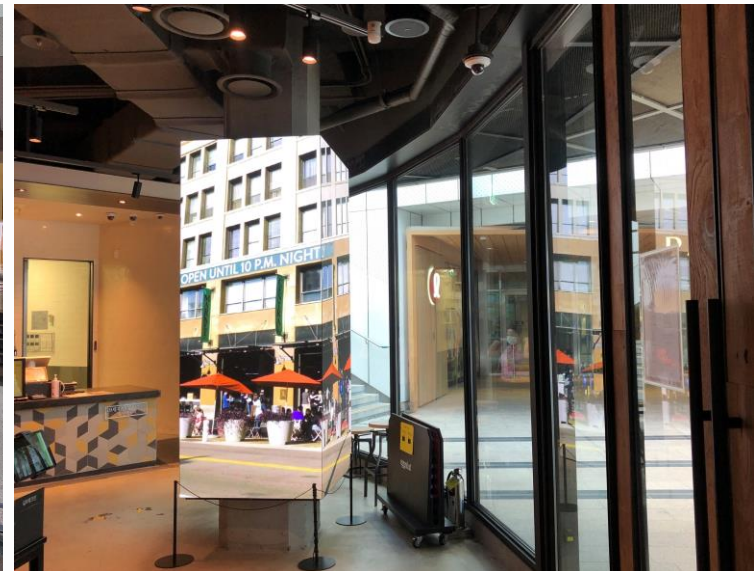

주요 설치 사례

LED

Flexible LED

인천경제자유구역청(G타워)

실내·외 다양한 환경을 고려한 최고의 디스플레이

유연한 디자인 구현이 가능하여 주변 공간과의 조화로운 연출 가능.

혁신적인 곡면 디스플레이를 이용한 몰입감이 극대화된 콘텐츠 송출.

주요 설치 사례

LED

LED Cube

1

2

3

4

1. 롯데타워 ART LED Cube (야간)
2. 롯데타워 ART LED Cube (주간)
3. 코엑스 버버리 야외행사 LED Cube
4. 코엑스 에그슬릿 LED Cube

주요 설치 사례

OLED

Curved OLED

인천국제공항

- Size : 17m x 6m
- 사용된 OLED 패널 : 280장

대한민국의 중추 공항인 인천국제공항을 오가는 전세계의 연간 약 4천 5백만명의 방문객들에게 'Color로 기억되는 여행'을 선보이기 위해 **세계 최대 규모인 280장의 Curved OLED 제작·설치.**

주요 설치 사례

OLED

OLED 서클