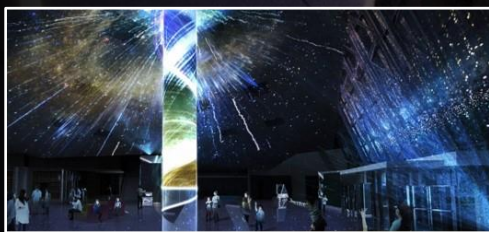

주요 설치 사례

LED

Flexible LED

인천경제자유구역청(G타워)

실내·외 다양한 환경을 고려한 최고의 디스플레이

유연한 디자인 구현이 가능하여 주변 공간과의 조화로운 연출 가능.

혁신적인 곡면 디스플레이를 이용한 몰입감이 극대화된 콘텐츠 송출.

주요 설치 사례