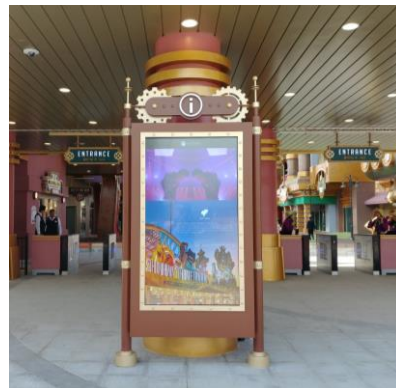

투명 LED

1. 한국 문화원 투명 LED
2. 한국 문화원 투명 LED
3. 상해 Circle 투명 LED

주요 설치 사례

Video Wall

1. 인천국제공항 Video Wall
2. 금융보안원 Video Wall
3. 삼성역 Video Wall

주요 설치 사례

Video Wall

1	2
3	4

1. Mercedes Benz Korea Video Wall
2. 연세대학교 Global Lounge Video Wall
3. CJ푸드빌 VIPS 샐러드바 Video Wall
4. 파르나스 몰 Video Wall

주요 설치 사례

Video Wall

스마트행정 플랫폼

강화군청

한글과 컴퓨터

강동구청

광진구청

안산시청

노원구청

주요 설치 사례

키오스크

안내 키오스크

1. 파라다이스 시티 타임플라자 외부
2. 경복궁
3. 파르나스몰
4. 제주 신화월드
5. 스타필드 코엑스
6. 동대문 DDP

주요 설치 사례

키오스크

1. 발권 키오스크
2. 셀프 체크인 키오스크
3. 주문·결제 키오스크

주요 설치 사례

SCO

(Self Check Out)

이마트/ 이마트 트레이더스
무인 셀프 계산대
매장 효율 극대화를 위한 SCO 개발.
매장 내 소비자가 직접 구매 물품의
바코드를 읽힌 뒤 스스로 결제하는
무인 결제 시스템.

SELF CHECK OUT

주요 설치 사례

PICK UP BOX