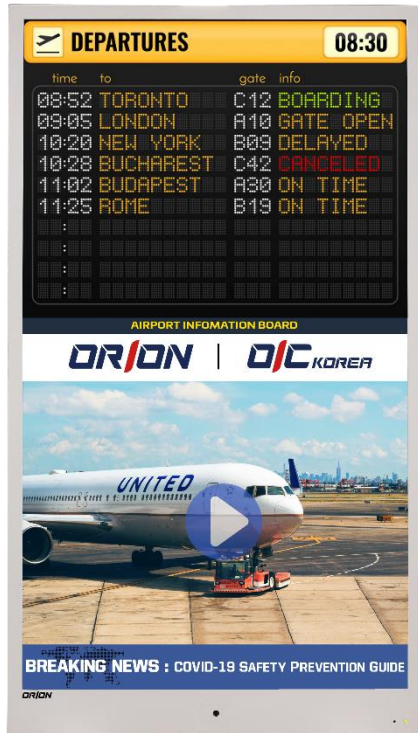

Application

- 버스정류장 / 외부 게이트
- 쇼핑몰 / 교회 입구
- 야외 환경 / 주차장

Android Signage

■ **RSM Series**

RSM 시리즈는 광고·마케팅에 최적화된 사이니지 모니터로, 안드로이드 통합 A/D 보드를 통해 다양한 콘텐츠를 사용할 수 있습니다.

FHD 고화질 1920 x 1080p 해상도

FHD 화질의 와이드 화면을 가로/세로 형태로 구성합니다..