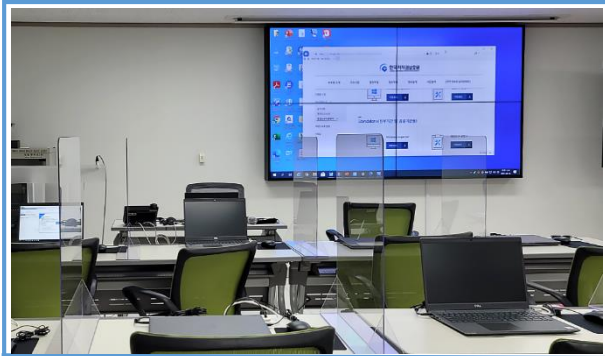

구축사례 - 비디오월

※ 보다 자세한 설치 사례는 홈페이지에서 확인 하실 수 있습니다.

인천 시청
OG55FENL 2X2