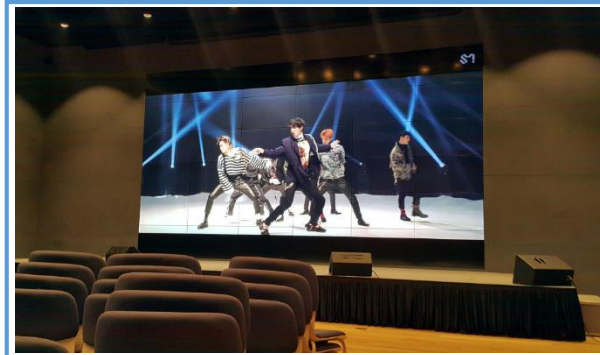

구축사례 - 비디오월

※ 보다 자세한 설치 사례는 홈페이지에서 확인 하실 수 있습니다.

경기 성남 한국지역난방공사 본사
R4N86NNU 2X4

전남 나주 한국전력공사 스마트밸리
R4N55EHF 3X8

대구 달서구청
OG55FEN 2X4

JTBC 상암동 3F NQC
R4K46SNF 12대

강남 슈퍼젠 코리아 본사
R4N55UNF 6X6

이디야 커피 본사 로비
R4N55ENFL 1X4