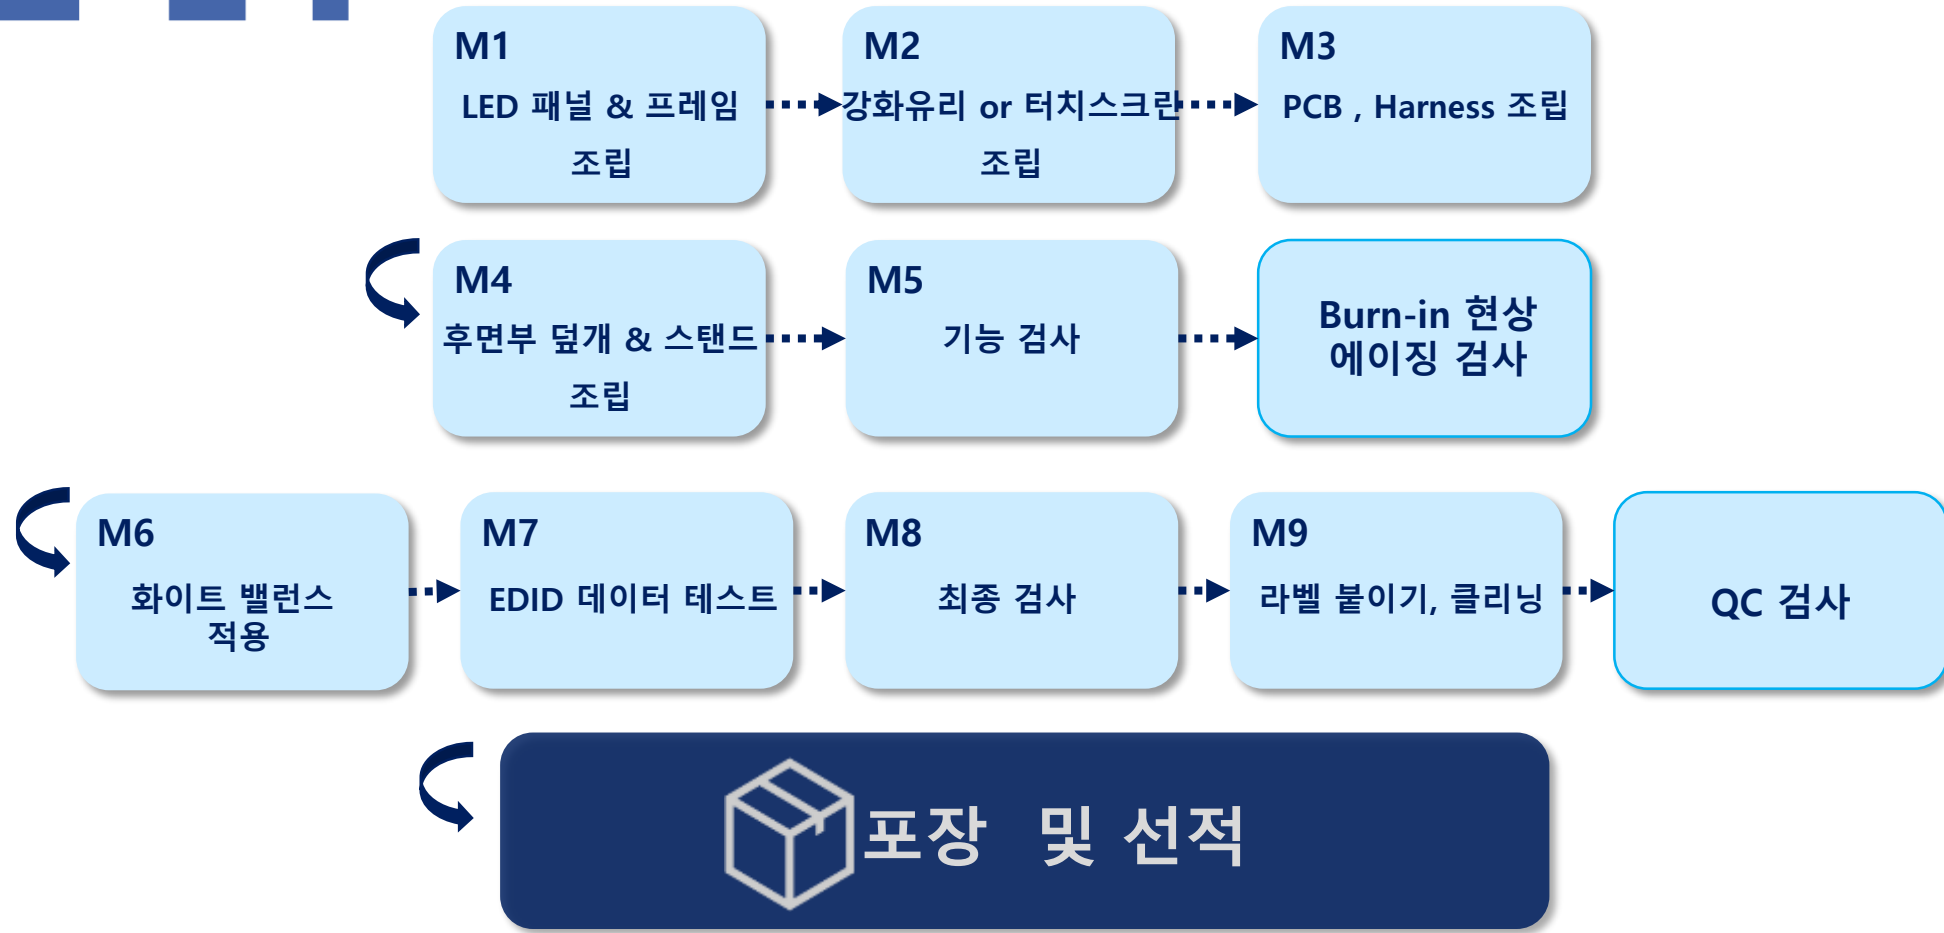

수출의탑
(3백만불/5백만불)

표창장
(산업통상자원부장관)

우수장
(한국첨단안전산업협회)

특허증
- 빛샘 현상을
차단한 비디오펀

특허증
- 비디오펀의 컬러
캘리브레이션 시스템

회사개요

주요 고객사

국내 고객사

해외 고객사

제조프로세스

제조프로세스

#1 LED 패널과 프레임 조립

#2 강화유리 or 터치스크린 조립

#3 PCB & Harness 조립

#4 후면부 덮개 & 스탠드 조립

#5 기능 검사