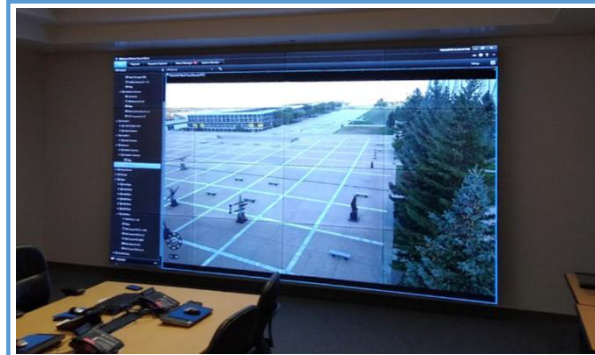

UNITED STATES AIRFORCE
ACADEMY, USA R4K55UNF 4x4