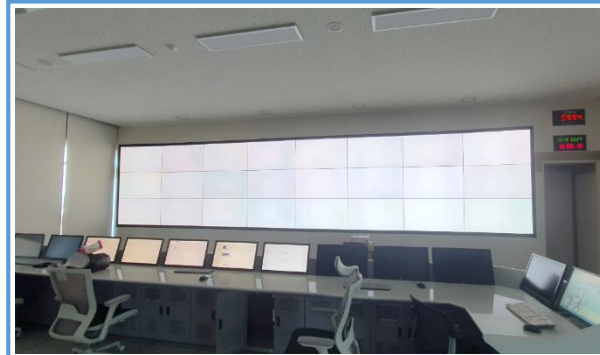

전남 나주 한국전력공사 스마트밸리
R4N55EHF 3X8