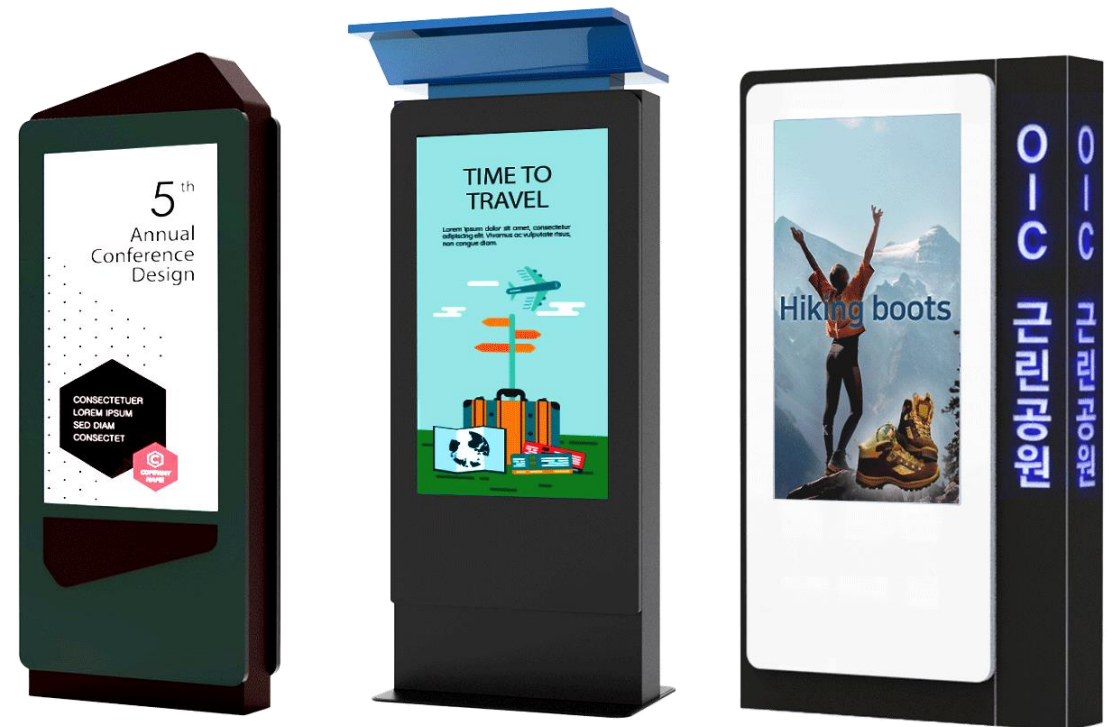

Application

- 버스정류장 / 외부 게이트
- 쇼핑몰 / 교회 입구
- 야외 환경 / 주차장

Android Signage

■ **RSM Series**

RSM 시리즈는 광고·마케팅에 최적화된 사이니지 모니터로, 안드로이드 통합 A/D 보드를 통해 다양한 콘텐츠를 사용할 수 있습니다.

FHD 고화질 1920 x 1080p 해상도

FHD 화질의 와이드 화면을 가로/세로 형태로 구성합니다..