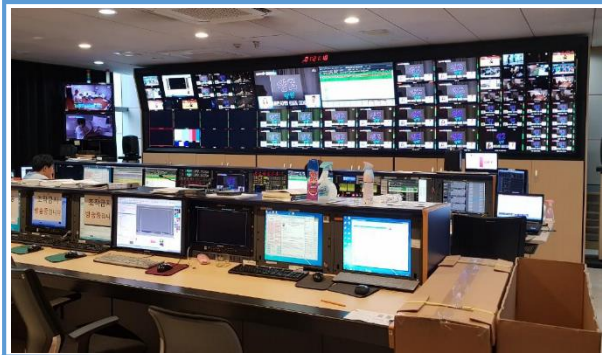

구축사례 - 비디오월

※ 보다 자세한 설치 사례는 홈페이지에서 확인 하실 수 있습니다.

경기 성남 한국지역난방공사 본사
R4N86NNU 2X4

전남 나주 한국전력공사 스마트밸리
R4N55EHF 3X8

대구 달서구청
OG55FEN 2X4

JTBC 상암동 3F NQC
R4K46SNF 12대

강남 슈퍼젠 코리아 본사
R4N55UNF 6X6

이디야 커피 본사 로비
R4N55ENFL 1X4