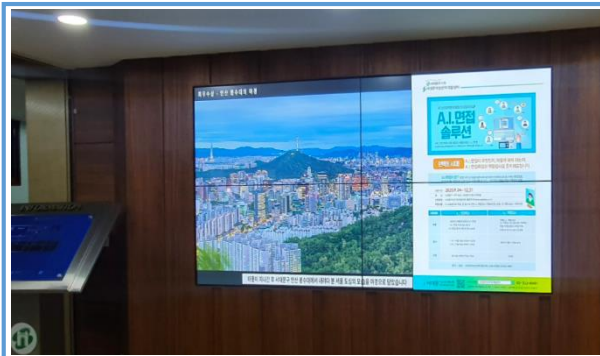

구축사례 - 비디오월

※ 보다 자세한 설치 사례는 홈페이지에서 확인 하실 수 있습니다.

인천 시청
OG55FENL 2X2

인천 스마트 그린 산단 통합 관제센터
R4N55RHF 2X8

인천 영흥도 에너지파크
R4N55EHFL 2X5

서울 관악구청
OG55FRN 3X4

서울 서대문구청
OG55FUN 2X2

서울 한국전력공사 서울지역본부
R4N55ENFL 2X3