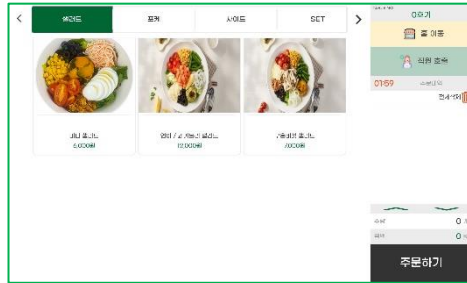

테이블 오더 솔루션 소개

※ 특징

- ✓ **심플한 화면구성** : 남녀노소 누구나 쉽게 사용가능한 직관적 디자인, 어르신도 쉽게 사용 가능합니다.
- ✓ 추가메뉴 선택사항에 대해 여러 옵션 적용 가능 (선택 개수 제한, 필수/선택항목 적용)
- ✓ 카테고리별 메뉴적용 가능
- ✓ 직원 호출 세부메뉴 적용 가능(ex; 물 추가, 직원 호출, 장갑 대여 등)
- ✓ 선불, 후불 시스템 사용 가능