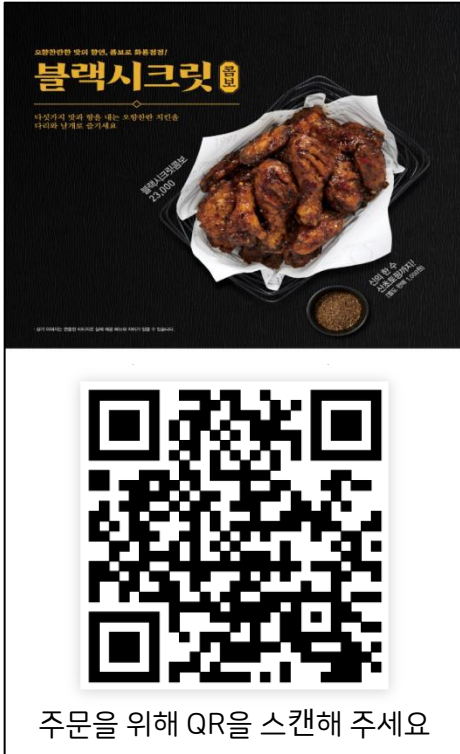

테이블 오더 솔루션 소개(QR)

테이블 부착 QR 코드

※ 특징

- ✓ **심플한 화면구성** : 남녀노소 누구나 쉽게 사용가능한 직관적 디자인, 어르신도 쉽게 사용 가능합니다.
- ✓ 추가메뉴 선택사항에 대해 여러 옵션 적용 가능 (선택 개수 제한, 필수/선택항목 적용)
- ✓ 카테고리별 메뉴적용 가능
- ✓ 본사 권고 메뉴구성을 가맹점에 그대로 전송 가능