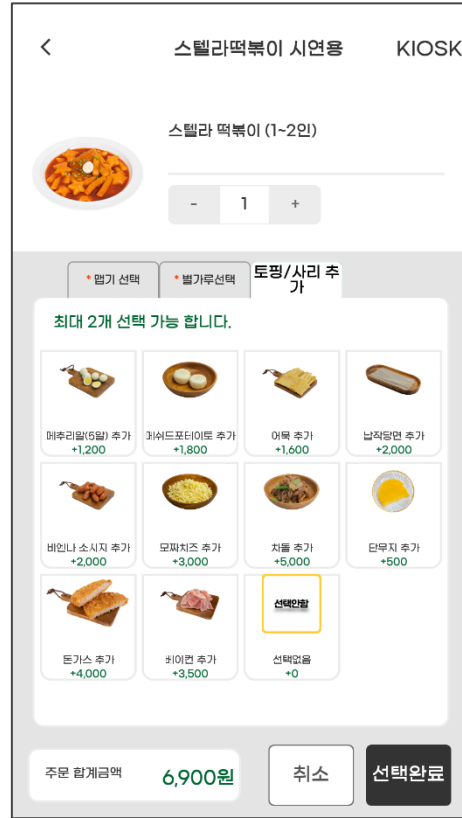

키오스크 솔루션 소개_주문화면

※ 특징

- ✓ **심플한 화면구성** : 남녀노소 누구나 쉽게 사용가능한 직관적 디자인, 어르신도 쉽게 사용 가능합니다.
- ✓ 추가메뉴 선택사항에 대해 여러 옵션 적용 가능 (선택 개수 제한, 필수/선택항목 적용)
- ✓ 카테고리별 메뉴적용 가능
- ✓ 본사 권고 메뉴구성을 가맹점에 그대로 전송 가능