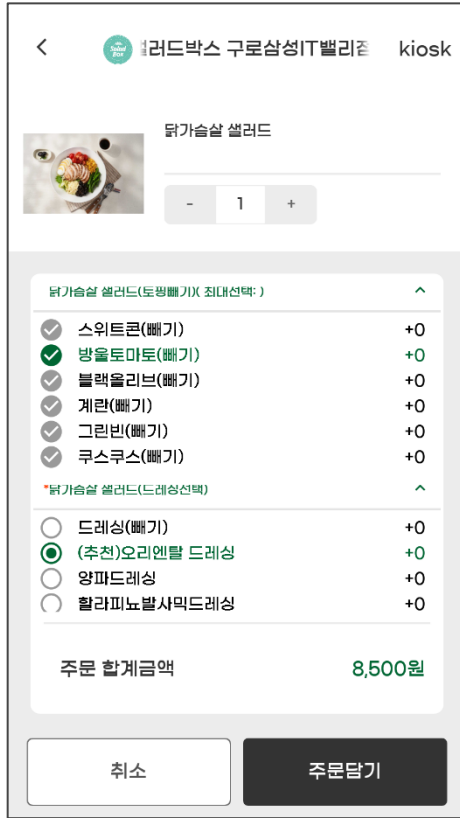

키오스크 솔루션 소개_주문화면

※ 특징

- ✓ **심플한 화면구성** : 남녀노소 누구나 쉽게 사용가능한 직관적 디자인, 어르신도 쉽게 사용 가능합니다.
- ✓ 추가메뉴 선택사항에 대해 여러 옵션 적용 가능 (선택 개수 제한, 필수/선택항목 적용)
- ✓ 카테고리별 메뉴적용 가능
- ✓ 본사 권고 메뉴구성을 가맹점에 그대로 전송 가능