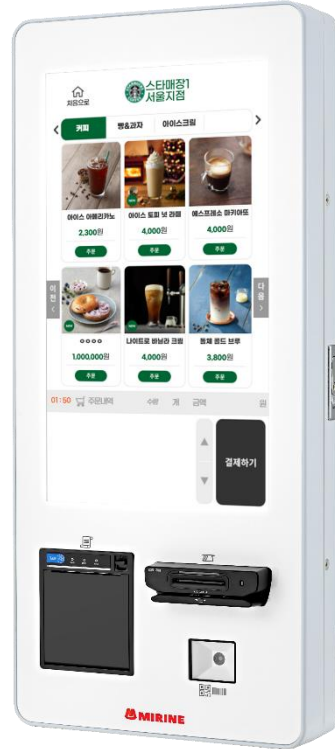

🏠 **IT밸리점** 셀러드박스 kiosk

카드리더기에 결제하실 휴대폰을 태그해주세요.  
결제를 취소하시려면 [취소]버튼을 눌러주세요.

**결제금액 13,500원**

취소

※ 특징

- ✓ 신용카드/간편결제/삼성페이/지역화폐 등 모든 결제가 가능합니다.

# 21.5인치 카드전용 키오스크(탁상형 전용)

21.5 inch

**21.5인치 카드전용 키오스크**  
모델명 **Mirine-A22CTA, A22CTW**

구 분	스 팩
Display	21.5" LED Touch Screen (1920 x 1080)
Touch	PCAP 터치
Printer	3 Inch Thermal 200mm/Sec
QR Scanner	1D 2D 고사양 인식 QR code Scan Mode : Sense mode
CPU	Intel J1900 / RK3288 Quad core A17
Memory	8GB DDR3 SoDIMM / LP DDR3 2G
RAM	mSATA 128GB / EMMC 16G
O/S	Window 10 IoT Enterprise / Android 6.0 이상
보안 리더기 (포함)	신용카드 단말기 장착 (VAN사)
색상 / 무게	798(H) x 357(W) x 100(D)mm

# 21.5인치 카드전용 키오스크(탁상형/벽걸이형)

21.5 inch

**21.5인치 카드전용 키오스크**  
모델명 **Mirine-N22CTA, N22CTW**

구분	스펙
Display	21.5" LED Touch Screen (1920 x 1080)
Touch	PCAP 터치
Printer	3 Inch Thermal 200mm/Sec
QR Scanner	1D 2D 고사양 인식 QR code Scan Mode : Sense mode
CPU	Intel J1900 / RK3288 Quad core A17
Memory	8GB DDR3 SoDIMM / LP DDR3 2G
RAM	mSATA 128GB / EMMC 16G
O/S	Window 10 IoT Enterprise / Android 6.0 이상
보안 리더기 (포함)	신용카드 단말기 장착 (VAN사)
색상 / 무게	798(H) x 357(W) x 100(D)mm
외함(외부마감)	전면부 전체 아크릴 마감 (브랜드 색상변경 가능 30대이상)

# 21.5인치 카드전용 키오스크(데스크/벽걸이)

슬림한 디자인

편리한 용지 교환

카드 리더기 (IC Chip / MST) 기본 탑재

QR코드 / 바코드 스캐너