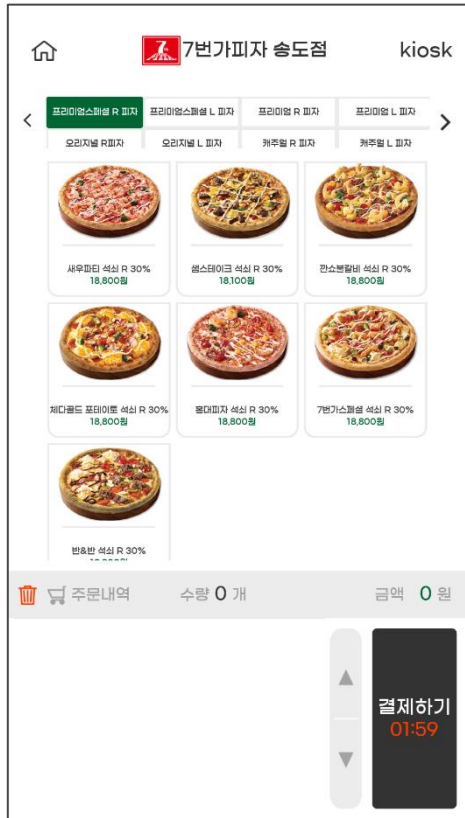

키오스크 솔루션 소개_주문화면

※ 특징

- ✓ **심플한 화면구성** : 남녀노소 누구나 쉽게 사용가능한 직관적 디자인, 어르신도 쉽게 사용 가능합니다.
- ✓ 추가메뉴 선택사항에 대해 여러 옵션 적용 가능 (선택 개수 제한, 필수/선택항목 적용)
- ✓ 카테고리별 메뉴적용 가능
- ✓ 본사 권고 메뉴구성을 가맹점에 그대로 전송 가능