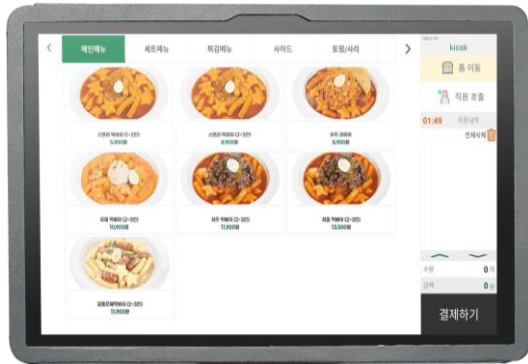

테이블 오더 솔루션 소개

※ 특징

- ✓ **심플한 화면구성** : 남녀노소 누구나 쉽게 사용가능한 직관적 디자인, 어르신도 쉽게 사용 가능합니다.
- ✓ 추가메뉴 선택사항에 대해 여러 옵션 적용 가능 (선택 개수 제한, 필수/선택항목 적용)
- ✓ 카테고리별 메뉴적용 가능
- ✓ 직원 호출 세부메뉴 적용 가능(ex; 물 추가, 직원 호출, 장갑 대여 등)
- ✓ 선불, 후불 시스템 사용 가능