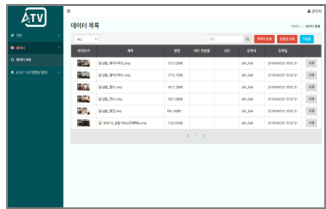

키오스크 솔루션 소개_디지털메뉴판

기능 1. 즉각적인 내용 확인 및 수정 가능

- 관리자 사이트를 통해 콘텐츠를 입력하면 매장에 설치 된 모니터를 통해 즉시 확인 가능
- 즉각적 확인을 통해 사용자가 원하는 DID화면으로의 수정이 용이함

[관리자사이트 입력]