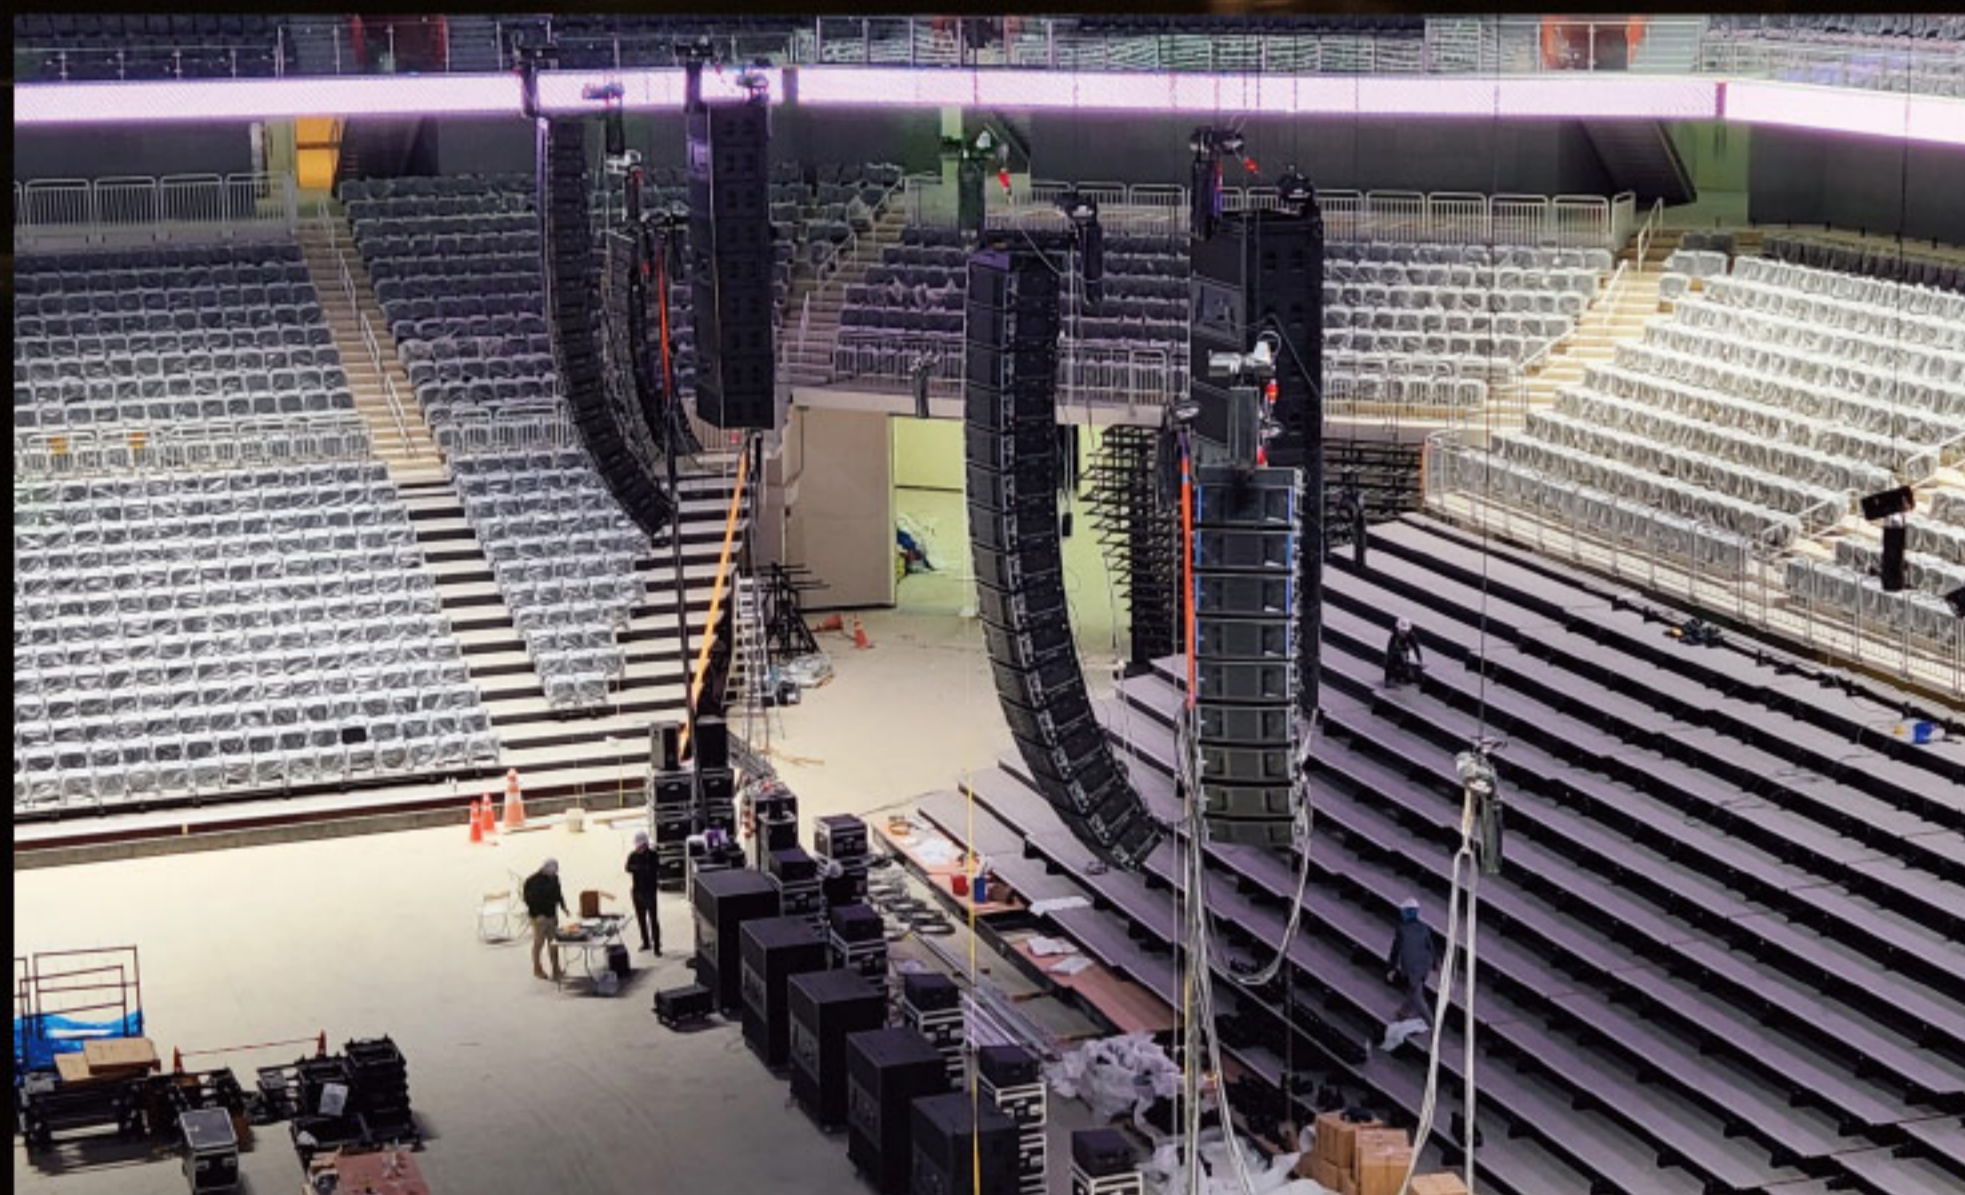

사업분야

AV 시스템 (Audio Visual system)

일정한 공간의 관객 또는 관중을 대상으로 명료한 음성, 풍부한 음향 및 선명한 영상을 전달하기 위해 각종 음향장비(스피커, 앰프, 믹서, 음향 효과기 및 마이크 등) 및 영상장비(스크린, 프로젝터, 스위처, 카메라 등)를 적절히 배치 및 설치하여 효과적으로 운용하는 시스템입니다.

* 적용시설 : 콘서트홀, 공연장, 경기장, 체육관, 교회, 극장, 강당, 연회장, 세미나실, 회의실, 전시장 등